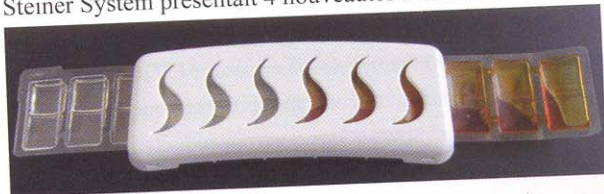

5L). Pour les sanitaires : un détartrant wc écologique et un nettoyant détartrant sanitaires écologique (flacon de 750 ml coudé & bidon de 5L). Enfin, pour la vaisselle : un liquide vaisselle écologique (flacon 1L)

Steiner System

8 parfums d'ambiance

Steiner System présentait 4 nouveautés à Interclean.

Fifo (ci-dessus), un parfumeur d'ambiance sans moteur, facile à recharger. La nouvelle recharge de parfum chasse la précédente. Il y a 8 parfums colorés au choix pour changer d'ambiance olfactive.

Puis, un distributeur d'essuie-mains papier à découpe automatique avec un capot hermétique aux projections d'eau. Rico, une nouvelle gamme de distributeurs de produits d'hygiène en plastique ABS, économique et solide.

Ecollect

Collecte enterrée

Les systèmes de collecte enterrée des déchets élaborés par Ecollect vont se rencontrer de plus en plus souvent : de nombreuses communes s'en équipent et les références ne manquent pas. L'Ecobac (ci-dessous) est un dispositif permettant d'enterrer les bacs à roulettes destinés à accueillir les déchets bruts ou triés. Une plate-forme élévatrice (20 secondes) permet de descendre ou de relever sans effort 1 à 4 conteneurs classiques de 360 à 750